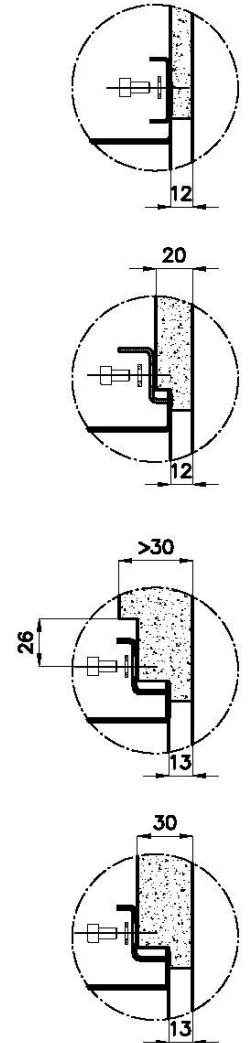

Basis

90 cm

Abmessungen

780 x 470 mm

Beckengröße

740x430 mm

78 cm

Einbauöffnung

Abfluss 3,5"

Serienmäßige Ausstattung

Befestigungshaken, Abfluss, Überlauf und Siphon, im Karton verpackt

Anmerkungen:

MERKMALE

ABFLUSS 3,5" BASKET

Der Ablauf ist mit einem großen 3,5-Zoll-Abfluss mit praktischem Korbverschluss ausgestattet, der verhindert, dass Feststoffe in den Abfluss fließen.

MITGELIEFERT

TECHNISCHE DATEN

1257/85-

QUADRA EVO Livelli accessori / Level accessories SOTTOTOP / UNDERMOUNT

LEVEL 1:

8100 615
8100 614
8100 037
8100 620
8100 621
8100 622
8100 628
8642 000

QUADRA EVO Livelli accessori / Level accessories SOTTOTOP / UNDERMOUNT

LEVEL 2:

8100 615

1257/85-

8100 615 + 8100 614
POSIZIONATE A FILO VASCA / EDGE POSITIONING

8100 615
POSIZIONATA SUL FONDO / BOTTOM POSITIONING

Sottotop/Undermount

B-B:
 Dettaglio installazione e sistema di fissaggio
 Installation detail and fixing system