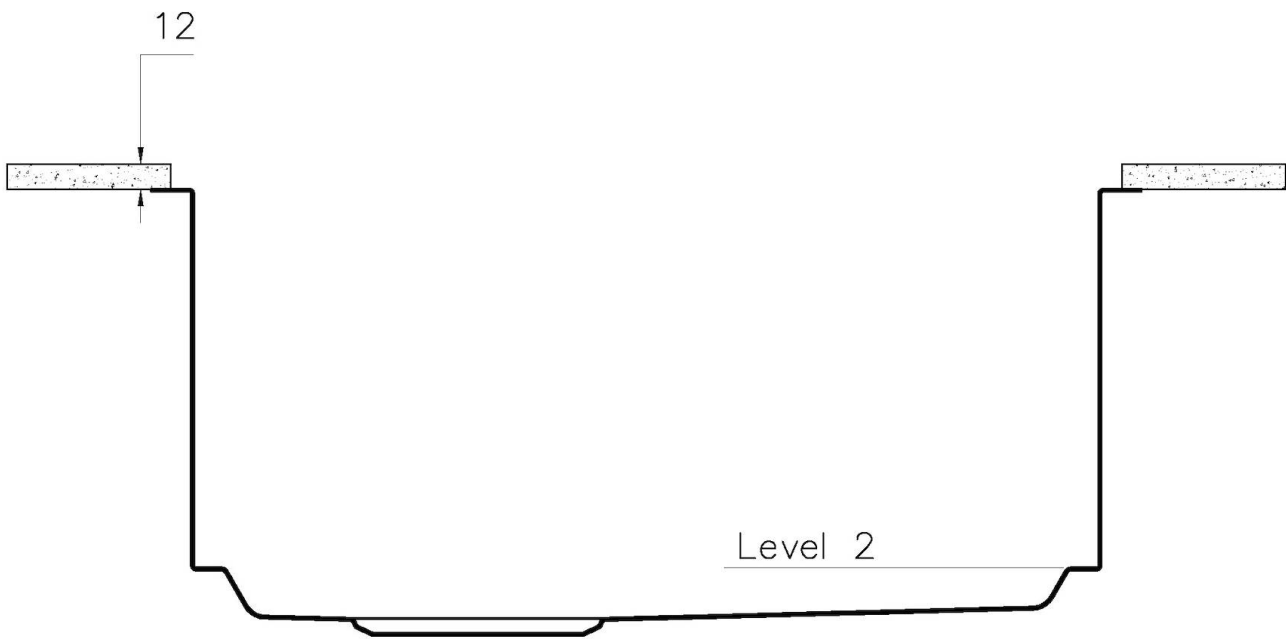

MITGELIEFERT

TECHNISCHE DATEN

1257/85-

QUADRA EVO Livelli accessori / Level accessories SOTTOTOP / UNDERMOUNT

LEVEL 1:

8100 615
8100 614
8100 037
8100 620
8100 621
8100 622
8100 628
8642 000

QUADRA EVO Livelli accessori / Level accessories SOTTOTOP / UNDERMOUNT

LEVEL 2:

8100 615

1257/85-

8100 615 + 8100 614
POSIZIONATE A FILO VASCA / EDGE POSITIONING

8100 615
POSIZIONATA SUL FONDO / BOTTOM POSITIONING

Sottotop/Undermount

B-B:
 Dettaglio installazione e sistema di fissaggio
 Installation detail and fixing system