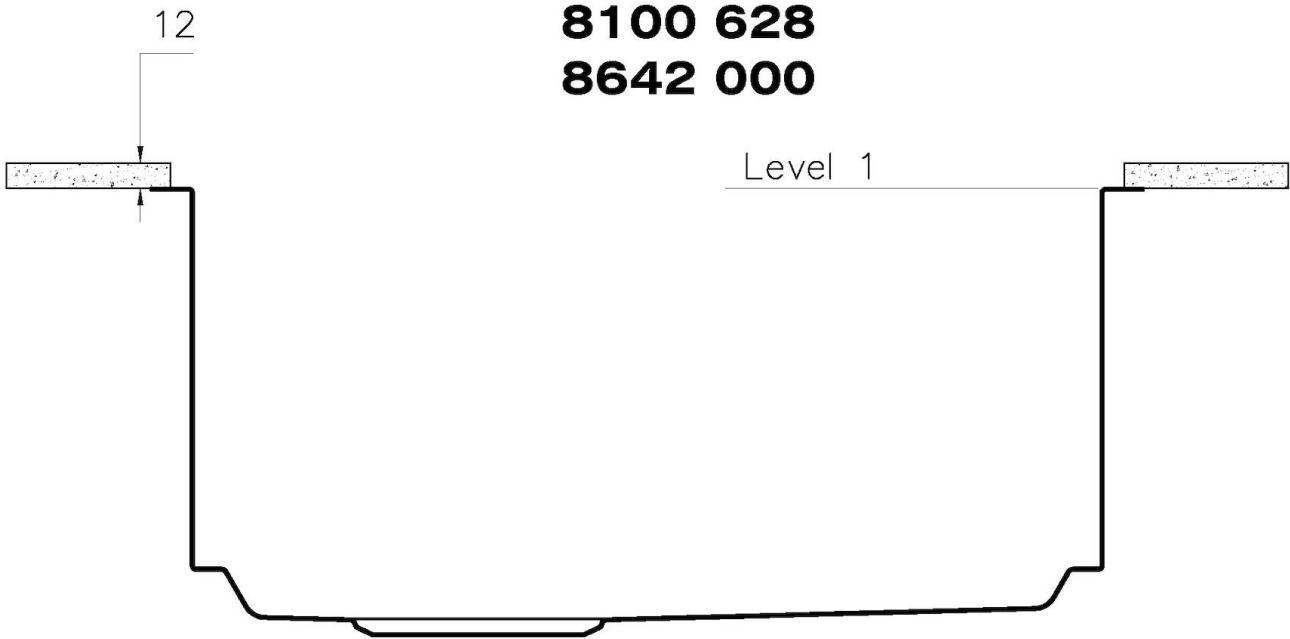

MITGELIEFERT

TECHNISCHE DATEN

1257/85-

QUADRA EVO Livelli accessori / Level accessories SOTTOTOP / UNDERMOUNT

LEVEL 1:

8100 615
8100 614
8100 037
8100 620
8100 621
8100 622
8100 628
8642 000

QUADRA EVO Livelli accessori / Level accessories SOTTOTOP / UNDERMOUNT

LEVEL 2:

8100 615

1257/85-

8100 615 + 8100 614
POSIZIONATE A FILO VASCA / EDGE POSITIONING

8100 615
POSIZIONATA SUL FONDO / BOTTOM POSITIONING

Sottotop/Undermount

B-B:
 Dettaglio installazione e sistema di fissaggio
 Installation detail and fixing system