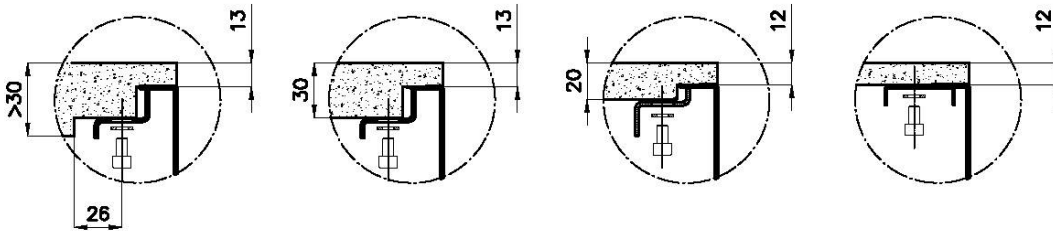

LEVEL 2:

8100 615

1257/85-

8100 615 + 8100 614
POSIZIONATE A FILO VASCA / EDGE POSITIONING

8100 615
POSIZIONATA SUL FONDO / BOTTOM POSITIONING

Sottotop/Undermount

B-B:
 Dettaglio installazione e sistema di fissaggio
 Installation detail and fixing system