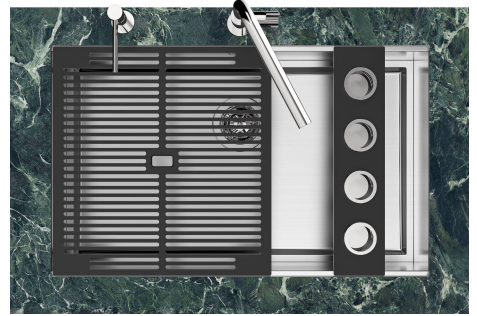

GALERIE

GELIEFERT

Gitter Black
8100 614

OPTIONALES ZUBEHÖR