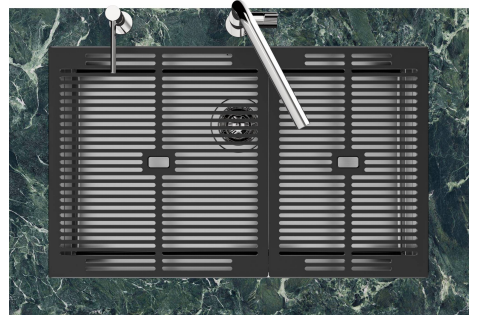

GALERIE

GELIEFERT

Gitter Black
8100 614

OPTIONALES ZUBEHÖR