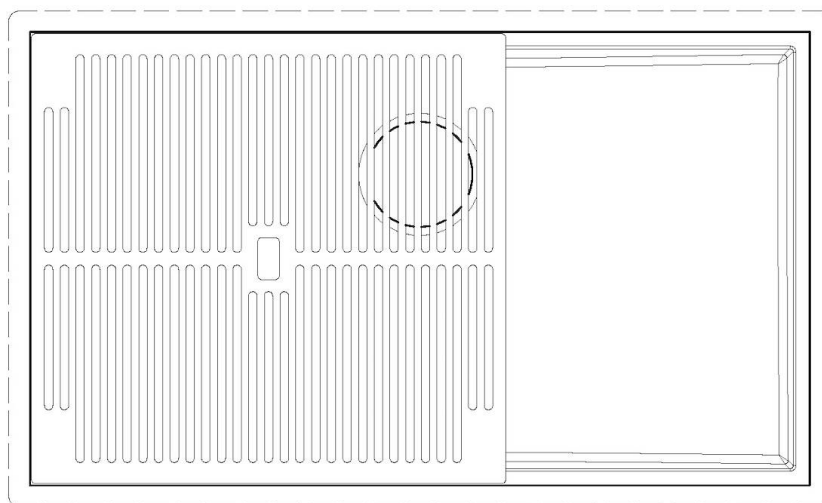

LEVEL 2:

8100 615

1257/85-

8100 615 + 8100 614
POSIZIONATE A FILO VASCA / EDGE POSITIONING

8100 615
POSIZIONATA SUL FONDO / BOTTOM POSITIONING

Sottotop/Undermount

B-B:
 Dettaglio installazione e sistema di fissaggio
 Installation detail and fixing system