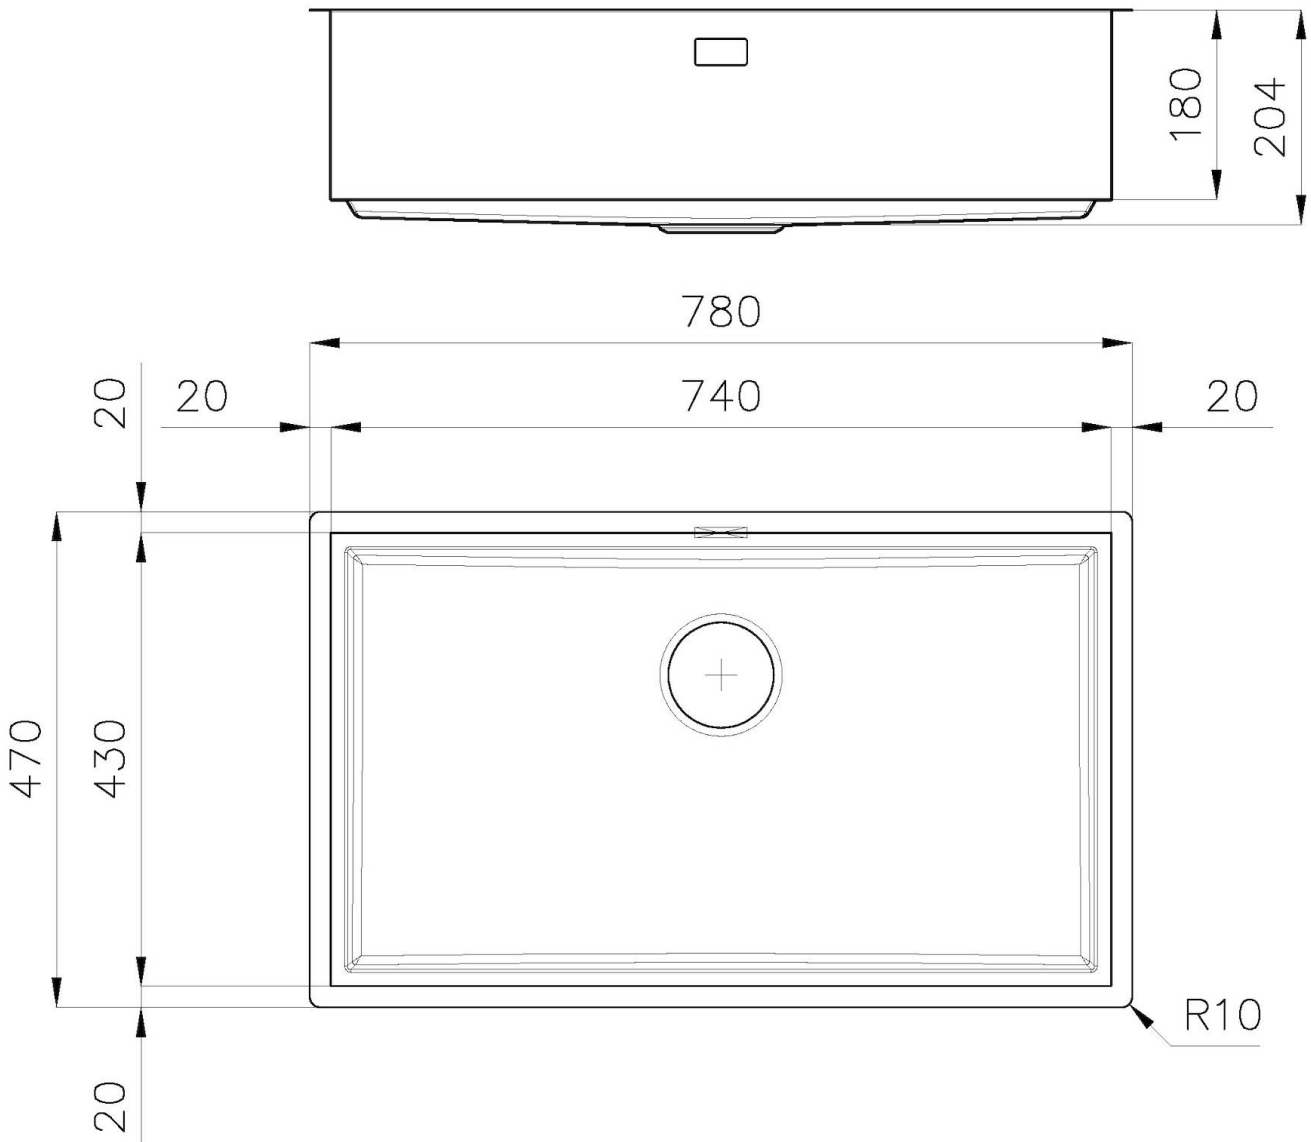

UMLAUFENDER ÜBERLAUF

Der Überlauf ist ein allgegenwärtiges Sicherheitsmerkmal bei Foster-Spülbecken, das verhindert, dass das Wasser aus dem Becken überläuft, wenn man es einmal vergisst. Die Lösung des Randablaufs verbessert die Ästhetik dank ihrer quadratischen und essentiellen Form.

MITGELIEFERT

TECHNISCHE DATEN

1257/85-